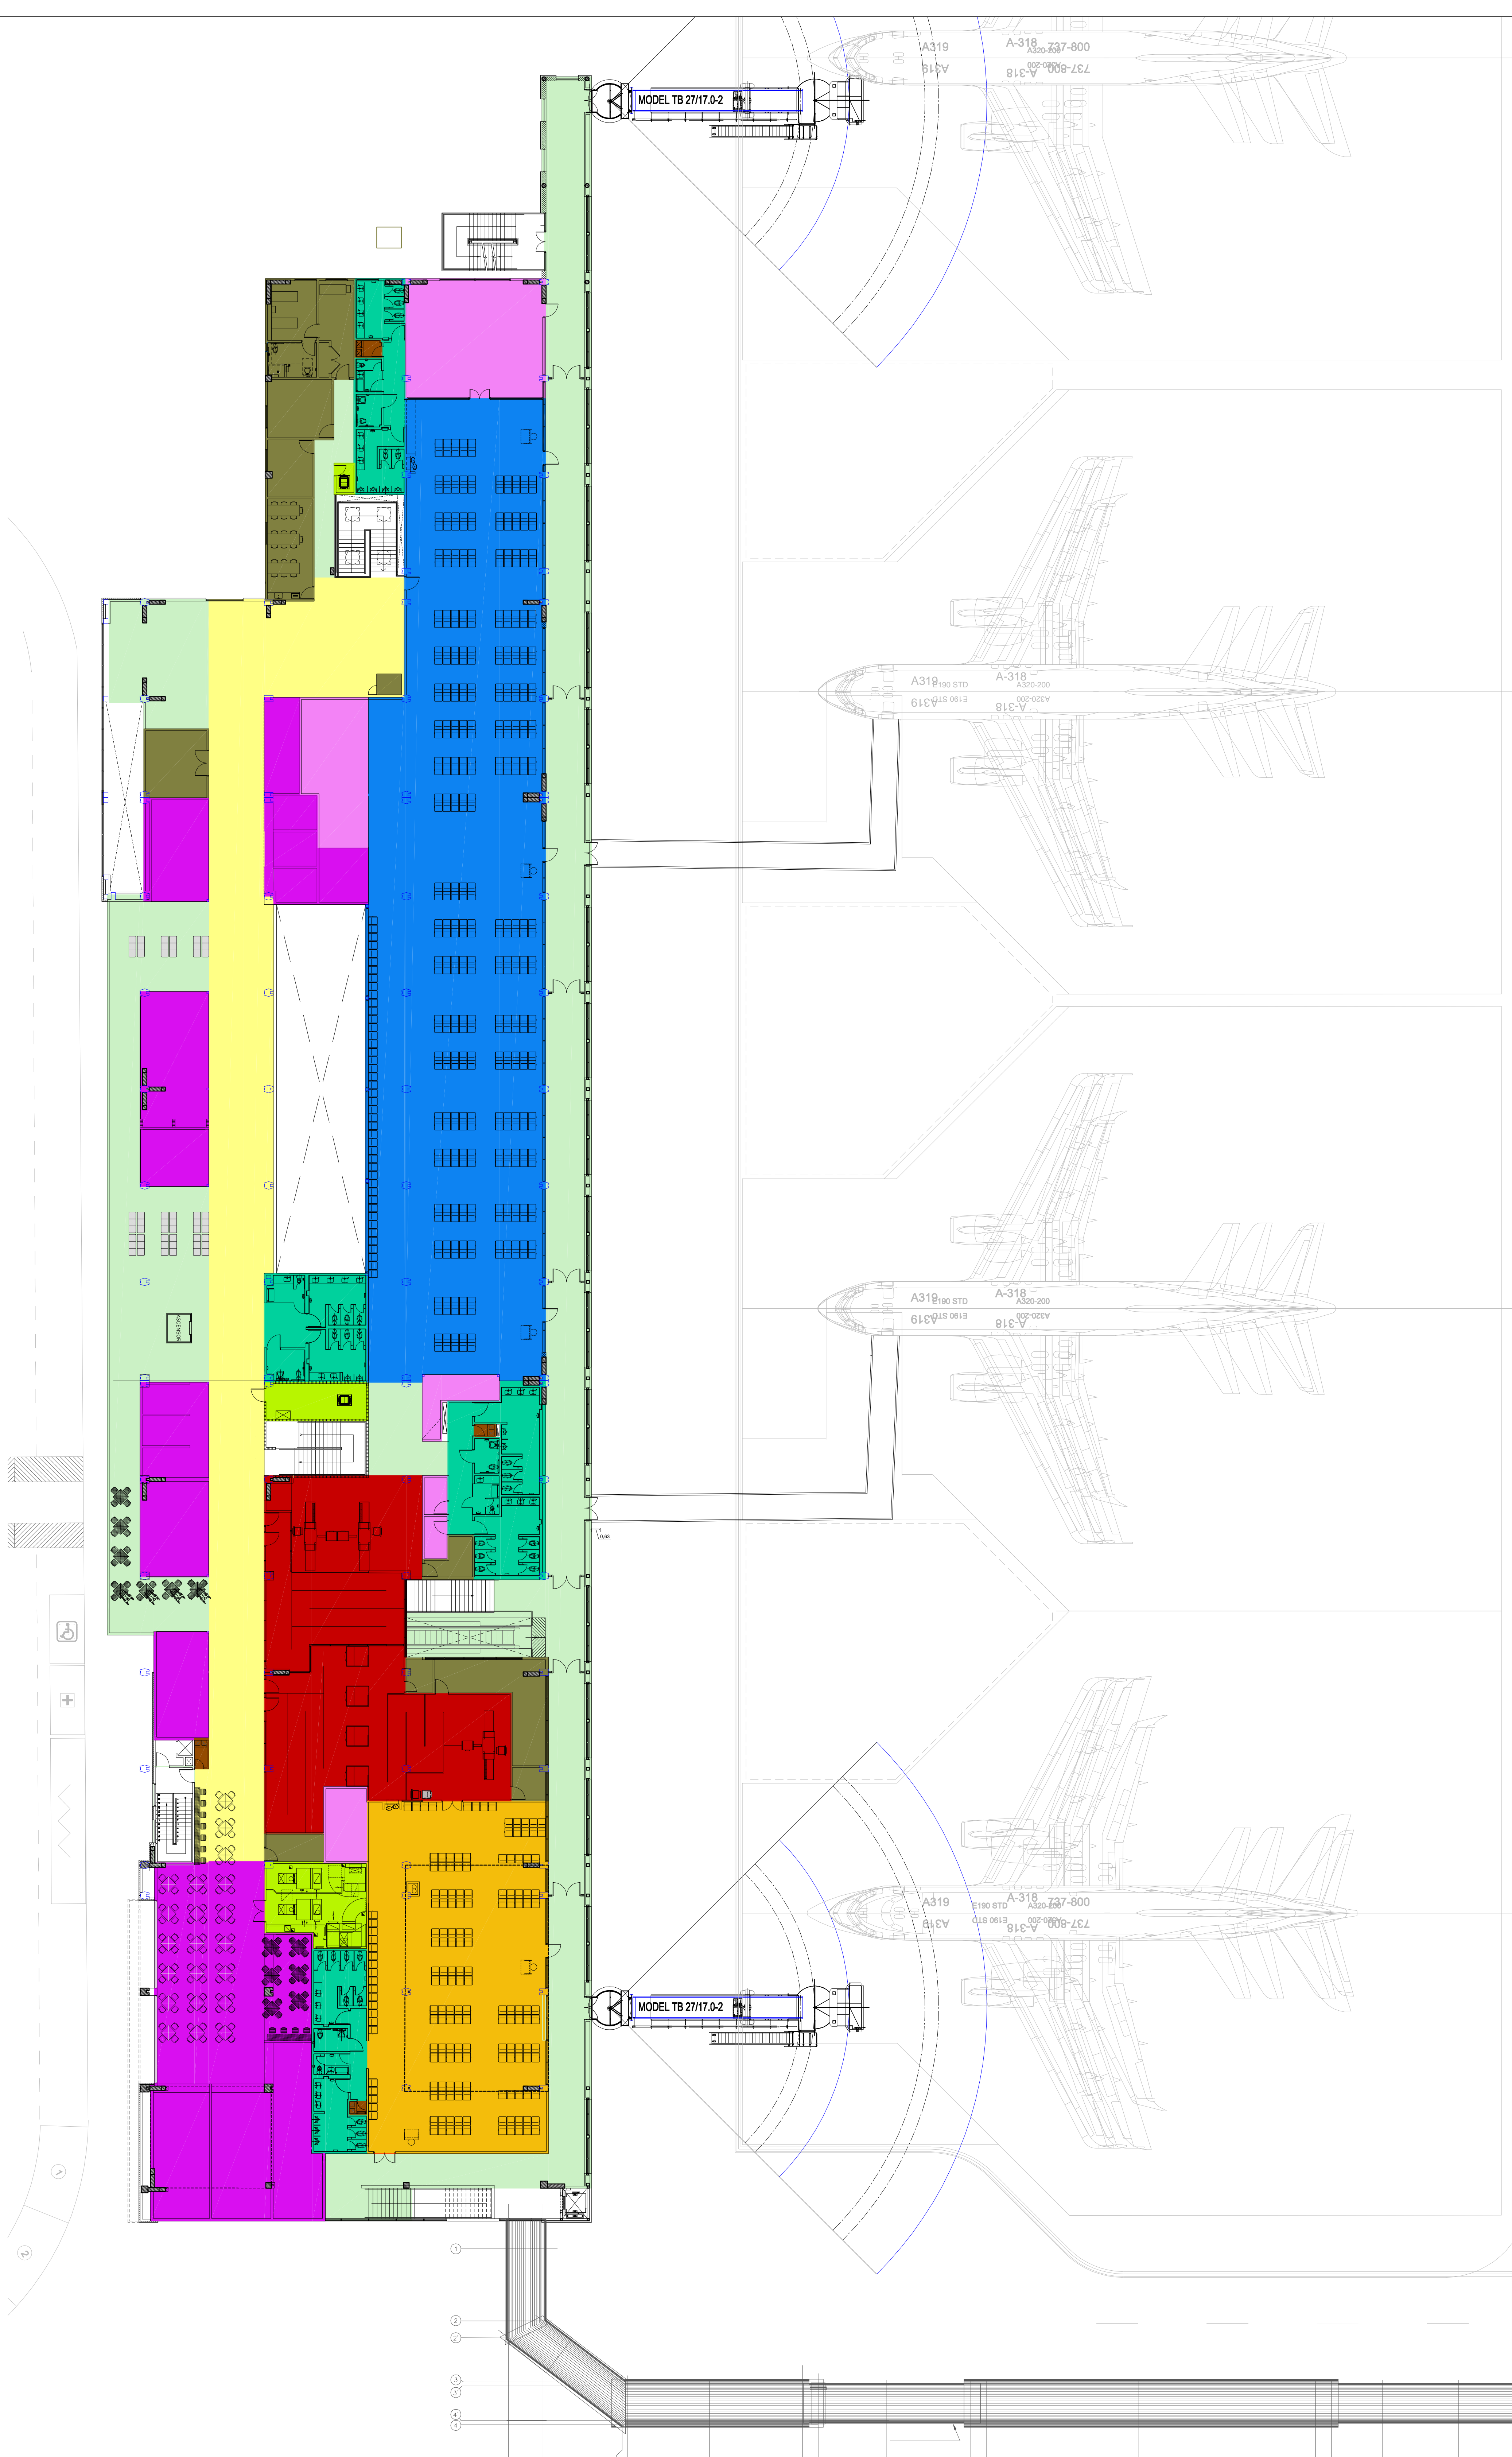

# SKCC PLANTA ZONIFICACION - PISO 2

LEYENDA:

	AREA TUBIA
	AREA PUBLICA
	HALL GENERAL
	REPOSICION PASAJEROS
	SALONS INTERNACIONALES
	LEZARDS INTERNACIONALES
	SALONS NACIONALES
	LEZARDS NACIONALES
	SERVICIOS GENERALES
	AREAS COMERCIALES PUEBLOS
	AREAS COMERCIALES RESERVAS
	OFICINAS (AEROLINEAS, BOLETOS, OFICINAS)
	AREA PARA PERSONAL/Organizacion
	CONTROLES
	SANITARIOS
	SALONS VIP
	LOCALES TECNICOS
	CASER DE EQUIPAGE
	BOULEVARD
	OFICINAS GUBERNAMENTALES
	DISPONIBLE